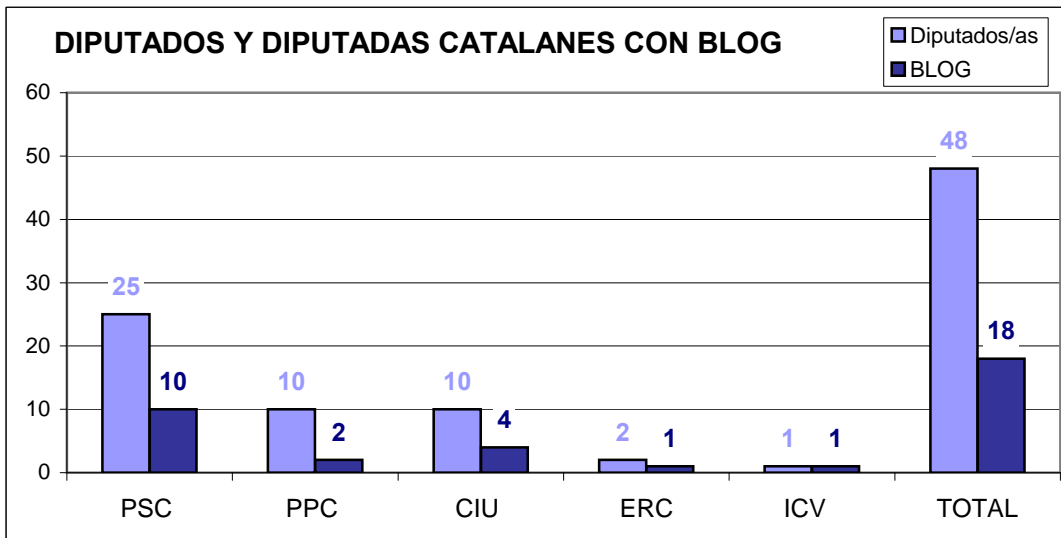

### DIPUTADOS/AS CONGRESO

	Diputados/as	BLOG	% con blog
PSC	25	10	40
PPC	10	2	20
CIU	10	4	40
ERC	2	1	50
ICV	1	1	100
<b>TOTAL</b>	<b>48</b>	<b>18</b>	

### DIPUTADAS (PARLAMENTO)

	Diputadas	BLOG	% con blog
PSC	16	6	37,5
PP	5	1	20
CIU	17	3	17,65
<b>Esquerra Rep</b>	<b>7</b>	<b>1</b>	<b>14,29</b>
<b>Icv</b>	<b>5</b>	<b>1</b>	<b>20</b>
<b>TOTAL</b>	<b>50</b>	<b>12</b>	